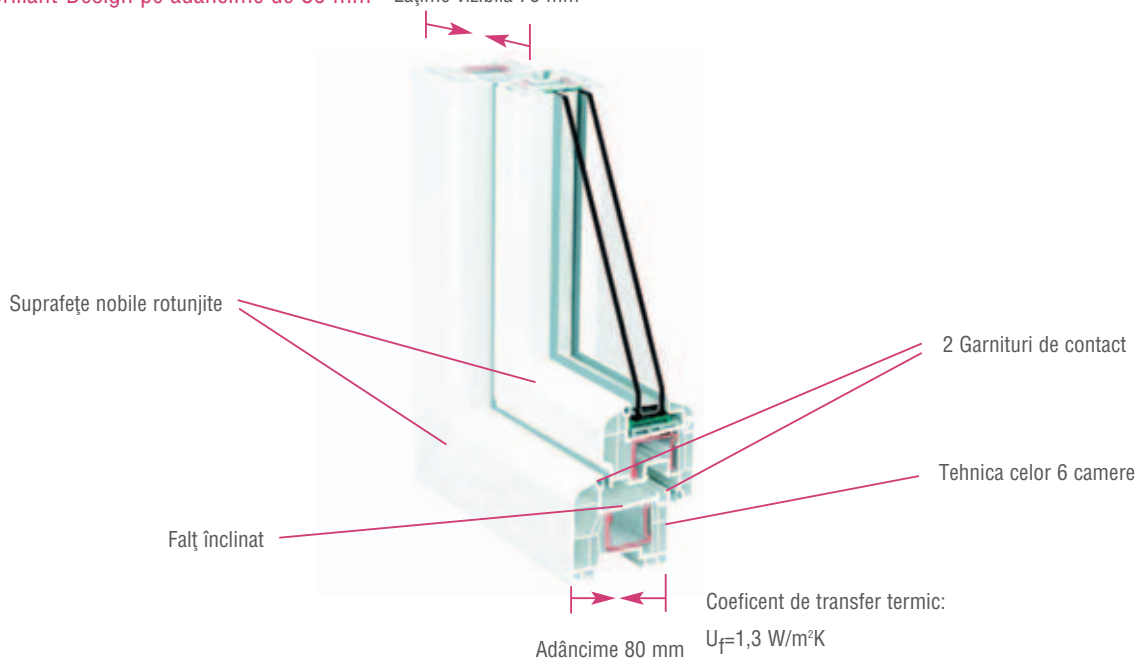

NOU: REHAU Brillant-Design pe adâncime de 80 mm Lățime vizibilă 76 mm