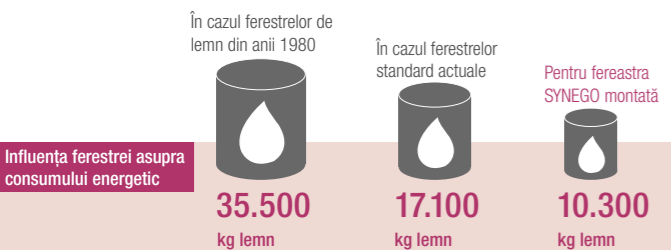

trp
TERMOCAST

Casa mea...

FERESTRELE SYNEGO

Senzația de bine începe cu căldura

COSTURI DE ÎNCĂLZIRE REDUSE

Economisiți la consumul energetic, nu la ferestre

În comparație cu ferestrele standard actuale, SYNEGO vă oferă o izolație termică cu până la 50% mai ridicată. Aceasta duce la reducerea costurilor de încălzire!

Factura: Suprafața ferestrelor de 25 m², consumul de lemne în 25 de ani; Ferestre de lemn cu $U_w = 2,79 \text{ W/m}^2\text{K}$, ferestre standard cu $U_w = 1,36 \text{ W/m}^2\text{K}$; SYNEGO cu $U_w = 0,66 \text{ W/m}^2\text{K}$

SIGURANȚĂ MAXIMĂ

Cu SYNEGO vă simțiți protejați

Cu SYNEGO câștigați minute valoroase!

Protecție împotriva spargerilor de până la 10 ori mai ridicată

80 % din toate efracțiile se realizează prin ferestre și uși ușor accesibile. În peste o treime din cazuri efracția rămâne la faza de tentativă, datorită tehnologiei de securitate îmbunătățită. O protecție contra spargerilor de până la 10 ori mai ridicată în comparație cu ferestrele fără sisteme anti-efracție!