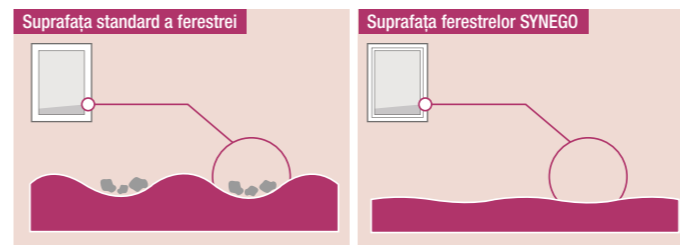

Factura: Suprafața ferestrelor de 25 m², consumul de lemne în 25 de ani; Ferestre de lemn cu $U_w = 2,79 \text{ W/m}^2\text{K}$, ferestre standard cu $U_w = 1,36 \text{ W/m}^2\text{K}$; SYNEGO cu $U_w = 0,66 \text{ W/m}^2\text{K}$

SIGURANȚĂ MAXIMĂ

Cu SYNEGO vă simțiți protejați

Cu SYNEGO câștigați minute valoroase!

Protecție împotriva spargerilor de până la 10 ori mai ridicată

80 % din toate efracțiile se realizează prin ferestre și uși ușor accesibile. În peste o treime din cazuri efracția rămâne la faza de tentativă, datorită tehnologiei de securitate îmbunătățită. O protecție contra spargerilor de până la 10 ori mai ridicată în comparație cu ferestrele fără sisteme anti-efracție!

FOARTE UȘOR DE CURĂȚAT

Ușor de îngrijit datorită formulei revoluționare HDF

Prin tehnologia HDF se obțin suprafețe semnificativ mai netede, pe care murdăria nu se depune ușor.

Strălucitor de curat.

Formula complexă sigilează suprafața și asigură o strălucire incomparabilă. Ferestrele nu rămân doar curate mai mult timp, ci pot fi și curățate cu ușurință.