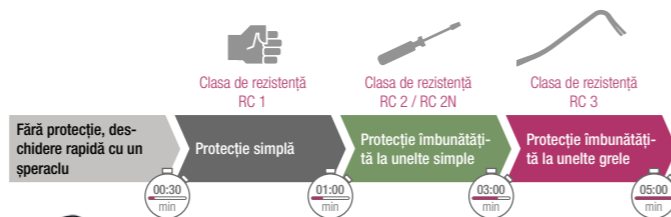

SIGURANȚĂ MAXIMĂ

Cu SYNEGO vă simțiți protejați